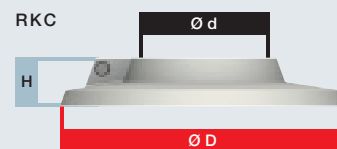

Versjoner og dimensioner for RKC klemrosetter

Type	Rør med gevind nom. diameter tommer	Afræk Ø udv. mm	Tyndt stålrør Ø udv. mm	Kobberrør Ø udv. mm	Dimensioner i mm			Flamco nummer
					Ø d	H	Ø D	
RKC 1/4-14	1/4"	-	-	14	14	12	55	12514
RKC 16	-	-	-	16	16	12	55	12516