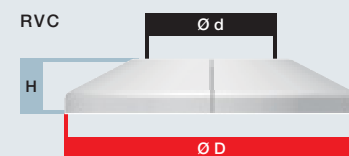

Versioner og dimensioner for RVC klemrosetter

Type	Rør med gevind nom. diameter tommer	Tyndt stålrør Ø udv. mm	Kobberrør Ø udv. mm	Dimensioner i mm			VVS nummer
				Ø d	H	Ø D	
RVC 10	1/8"	-	10	10	11,6	40	015315.010
RVC 12	-	12	12	12	11,6	42	015315.012
RVC 15	-	15	15	15	11,6	45	015315.015
RVC 18	3/8"	18	18	18	11,6	48	015315.018
RVC 22	1/2"	22	22	22	11,3	52	015315.022
RVC 28	3/4"	28	28	28	11,3	58	015315.028