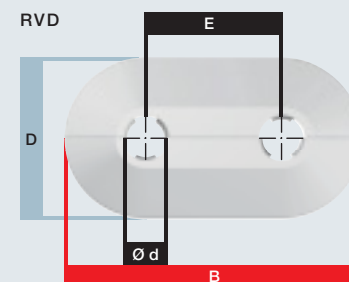

Versioner og dimensioner for RVD klemrosetter

Type	Rør med gevind nom. diameter tommer	Tyndt stålrør Ø udv. mm	Kobberrør Ø udv. mm	Dimensioner i mm				Flamco nummer
				Ø d	B	D	E	
RVD 15 / 50	-	15	15	15	110	60	50	12569
RVD 16 / 50	3/8"	16	16	16	110	60	50	12570