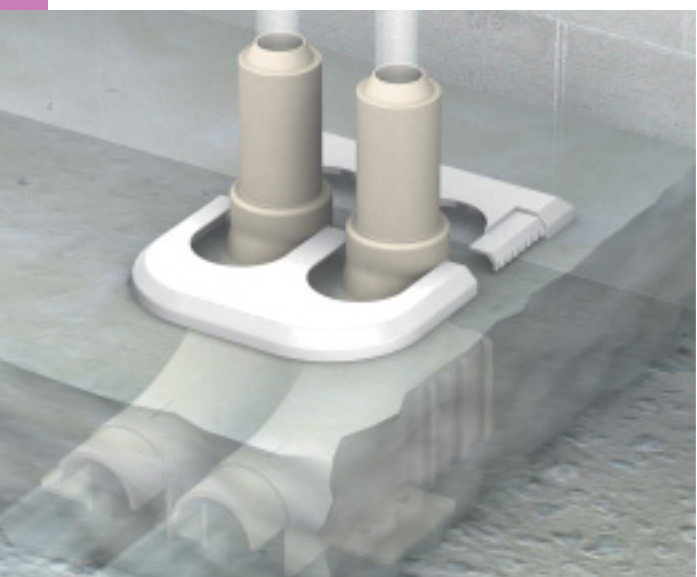

# Flamco Til nem og perfekt finish ved rørgennemføringer

Funktionel og moderne design. Det gælder i høj grad for Flamco rosetter. De dækker hurtigt og effektivt over grimme borehuller for rørgennemføringer. Men da de er anbragt meget synligt, er form og finish også vigtigt. Hvert sted har brug for sin egen roset med specifik farve og form!

### Fordele RK:

- ◆ Forsynet med klikmontering, til samling med bidetang.
- ◆ Ligeformet klikmontering med pinforbindelse.
- ◆ Fremstillet af polypropylen, RAL 9002.
- ◆ Maksimal temperatur 120 °C.

RVD

Flamco tilbyder et stort udvalg af klemrosetter for enkelt eller dobbelt gennemføring i vægge, gulve eller lofter. I forskellige former og farver så de altid er tilpasset designet på monteringsstedet.