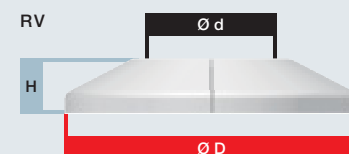

Versioner og dimensioner for RV klemrosetter

Type	Rør med gevind nom. diameter tommer	Tyndt stålrør Ø udv. mm	Kobberrør Ø udv. mm	Dimensioner i mm			VVS nummer
				Ø d	H	Ø D	
RV 10	1/8"	-	10	10	11,6	40	015315.110
RV 12	-	12	12	12	11,6	42	015315.112
RV 15	-	15	15	15	11,6	45	015315.115
RV 18	3/8"	18	18	18	11,6	48	015315.118
RV 22	1/2"	22	22	22	11,3	52	015315.122
RV 28	3/4"	28	28	28	11,3	58	015315.128