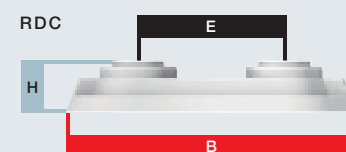

Version og dimensioner for RMD dobbelt kabelrørs roset

Type	Dimensioner i mm				Flamco nummer
	Ø d	A	E	B	
RMD	30	92	30 - 48	76 - 94	12582