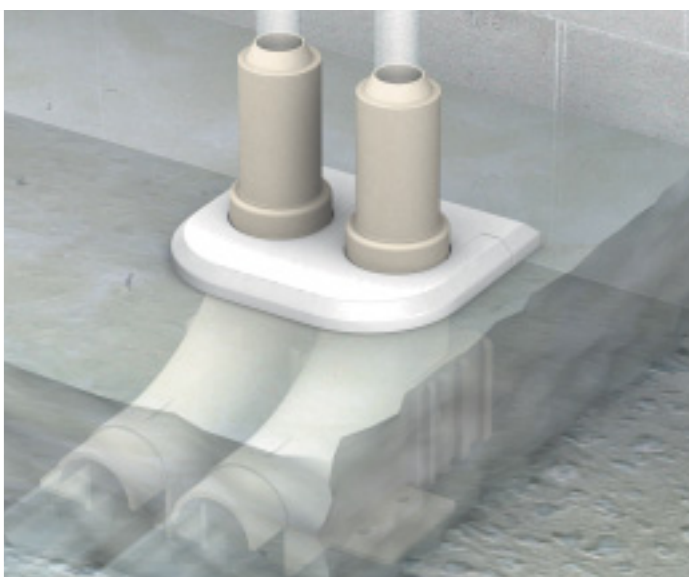

# Flamco Til nem og perfekt finish ved rørgennemføringer

Funktionel og moderne design. Det gælder i høj grad for Flamco rosetter. De dækker hurtigt og effektivt over grimme borehuller for rørgennemføringer. Men da de er anbragt meget synligt, er form og finish også vigtigt. Hvert sted har brug for sin egen roset med specifik farve og form!

### Fordele RK:

- ◆ Forsynet med klikmontering, til samling med bidetang.
- ◆ Ligeformet klikmontering med pinforbindelse.
- ◆ Fremstillet af polypropylen, RAL 9002.
- ◆ Maksimal temperatur 120 °C.

RVD

Flamco tilbyder et stort udvalg af klemrosetter for enkelt eller dobbelt gennemføring i vægge, gulve eller lofter. I forskellige former og farver så de altid er tilpasset designet på monteringsstedet.