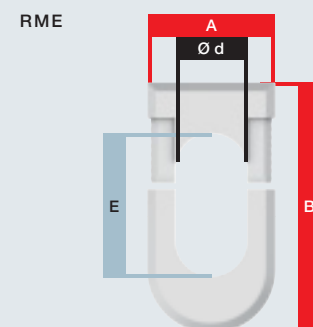

### Version og dimensioner for HRDB dobbeltroset

Type	Rør Ø udv. mm	Dimensioner i mm			Flamco nummer
		B	H	E	
HRDB 50	14, 16, 17, 20	99	22	50	12550

### Version og dimensioner for RDC dobbeltroset

Type	Rør Ø udv. mm	Dimensioner i mm			Flamco nummer
		B	H	E	
RDC 50	15	99	18	50	12555

### Version og dimensioner for RME enkelt kabelrørs roset

Type	Dimensioner i mm				Flamco nummer
	Ø d	A	E	B	
RME	30	54	30 - 48	76 - 94	12581

### Version og dimensioner for RMD dobbelt kabelrørs roset

Type	Dimensioner i mm				Flamco nummer
	Ø d	A	E	B	
RMD	30	92	30 - 48	76 - 94	12582

Du kan finde Flamco forhandlere, ikke kun i Europa, men også i Mellemøsten og Kina. For at kunne levere alle produkter i rette kvalitet, kvantitet og på rette tid til kunden, råder Flamco over en moderne organisation, moderne produktions og logistiksystemer og et kompetent personale.