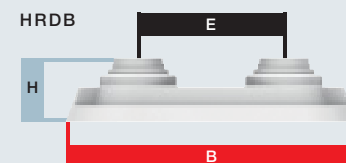

Version og dimensioner for RMD dobbelt kabelrørs roset

Type	Dimensioner i mm				Flamco nummer
	Ø d	A	E	B	
RMD	30	92	30 - 48	76 - 94	12582