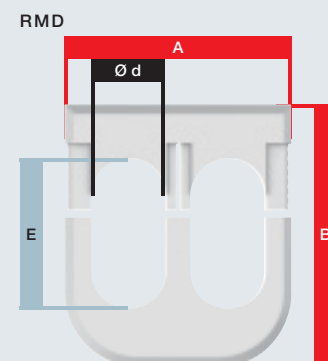

### Version og dimensioner for HRDB dobbeltroset

Type	Rør Ø udv. mm	Dimensioner i mm			Flamco nummer
		B	H	E	
HRDB 50	14, 16, 17, 20	99	22	50	12550

### Version og dimensioner for RDC dobbeltroset

Type	Rør Ø udv. mm	Dimensioner i mm			Flamco nummer
		B	H	E	
RDC 50	15	99	18	50	12555

### Version og dimensioner for RME enkelt kabelrørs roset

Type	Dimensioner i mm				Flamco nummer
	Ø d	A	E	B	
RME	30	54	30 - 48	76 - 94	12581

### Version og dimensioner for RMD dobbelt kabelrørs roset

Type	Dimensioner i mm				Flamco nummer
	Ø d	A	E	B	
RMD	30	92	30 - 48	76 - 94	12582

Du kan finde Flamco forhandlere, ikke kun i Europa, men også i Mellemøsten og Kina. For at kunne levere alle produkter i rette kvalitet, kvantitet og på rette tid til kunden, råder Flamco over en moderne organisation, moderne produktions og logistiksystemer og et kompetent personale.